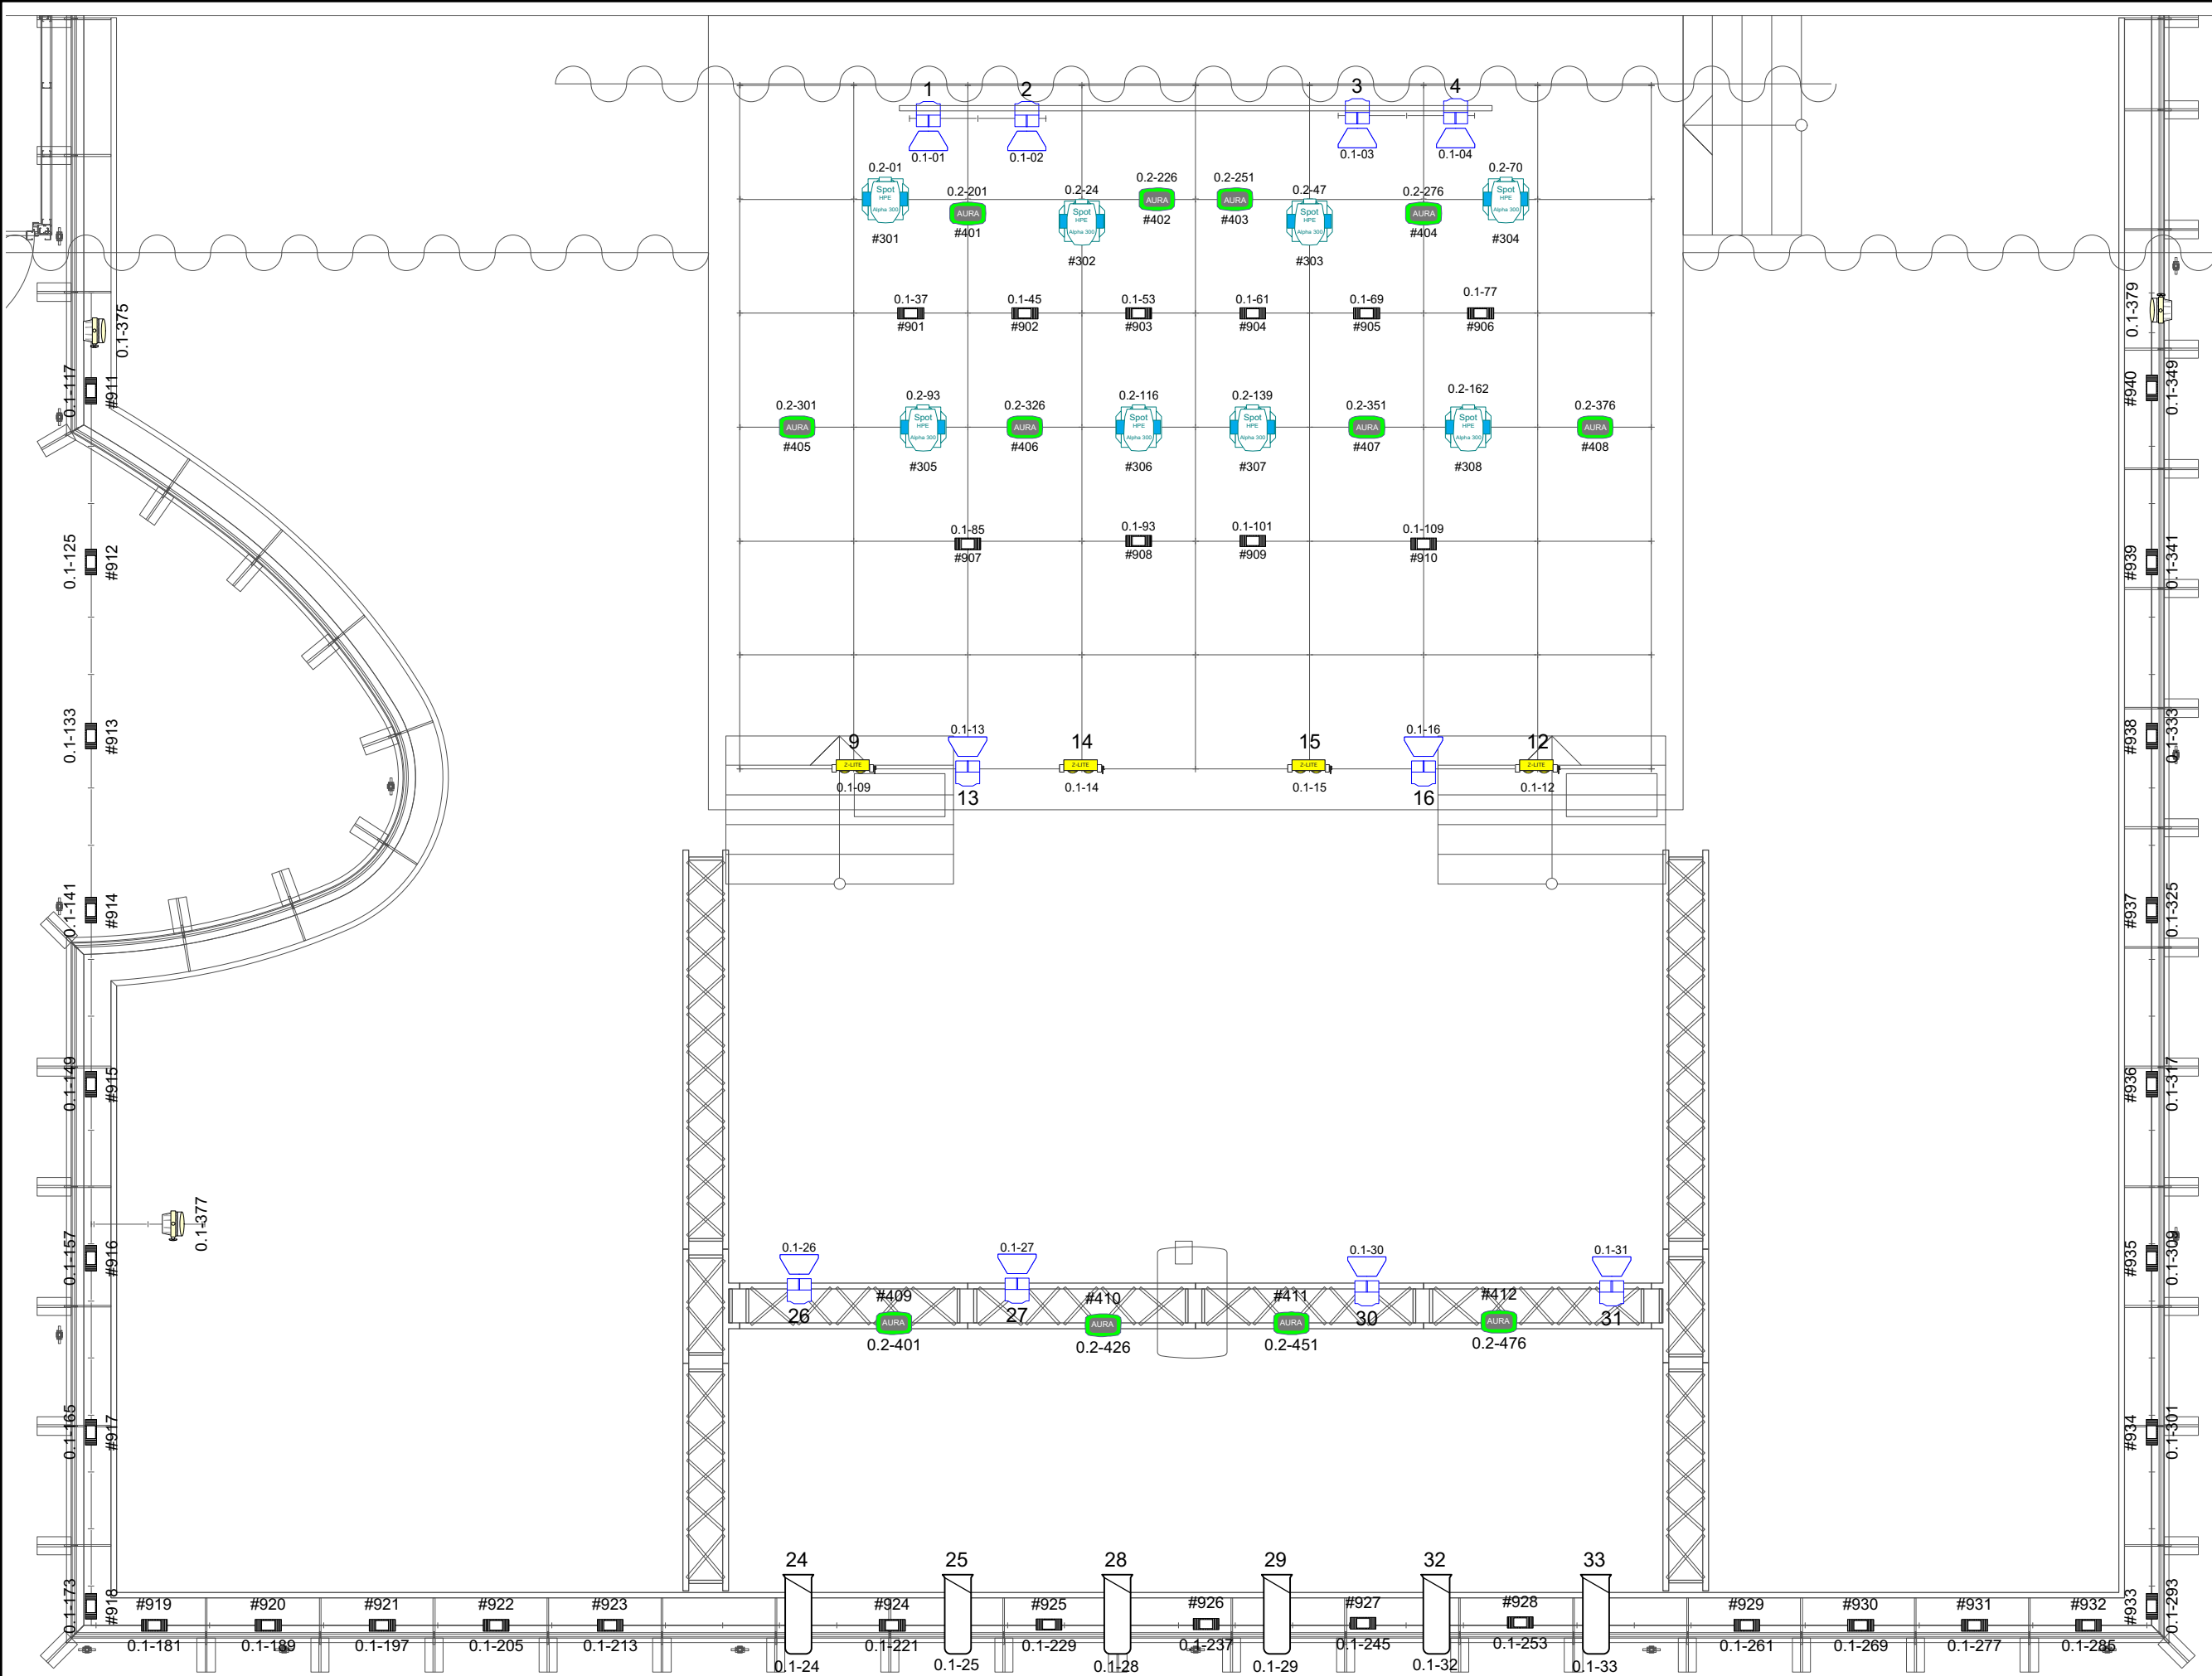

TIVOLI VREDEN BURG

MovingLight: All Layers

Qty	Sym	Type
8x		ALPHA SPOT HPE 300
12x		AURA WASH LED
40x		LedPar RGBAW+UV
3x		Dynamic White Par

Conventional: All Layers

Qty	Sym	Type
8x		Fresnel 1 Kw
4x		2Lite Par36
6x		614 SX

Show Name Cloud9 Overview		
Reference TivoliVredenburg	Drawn By TV	Date 13/07/2018
CAD File Name Cloud9