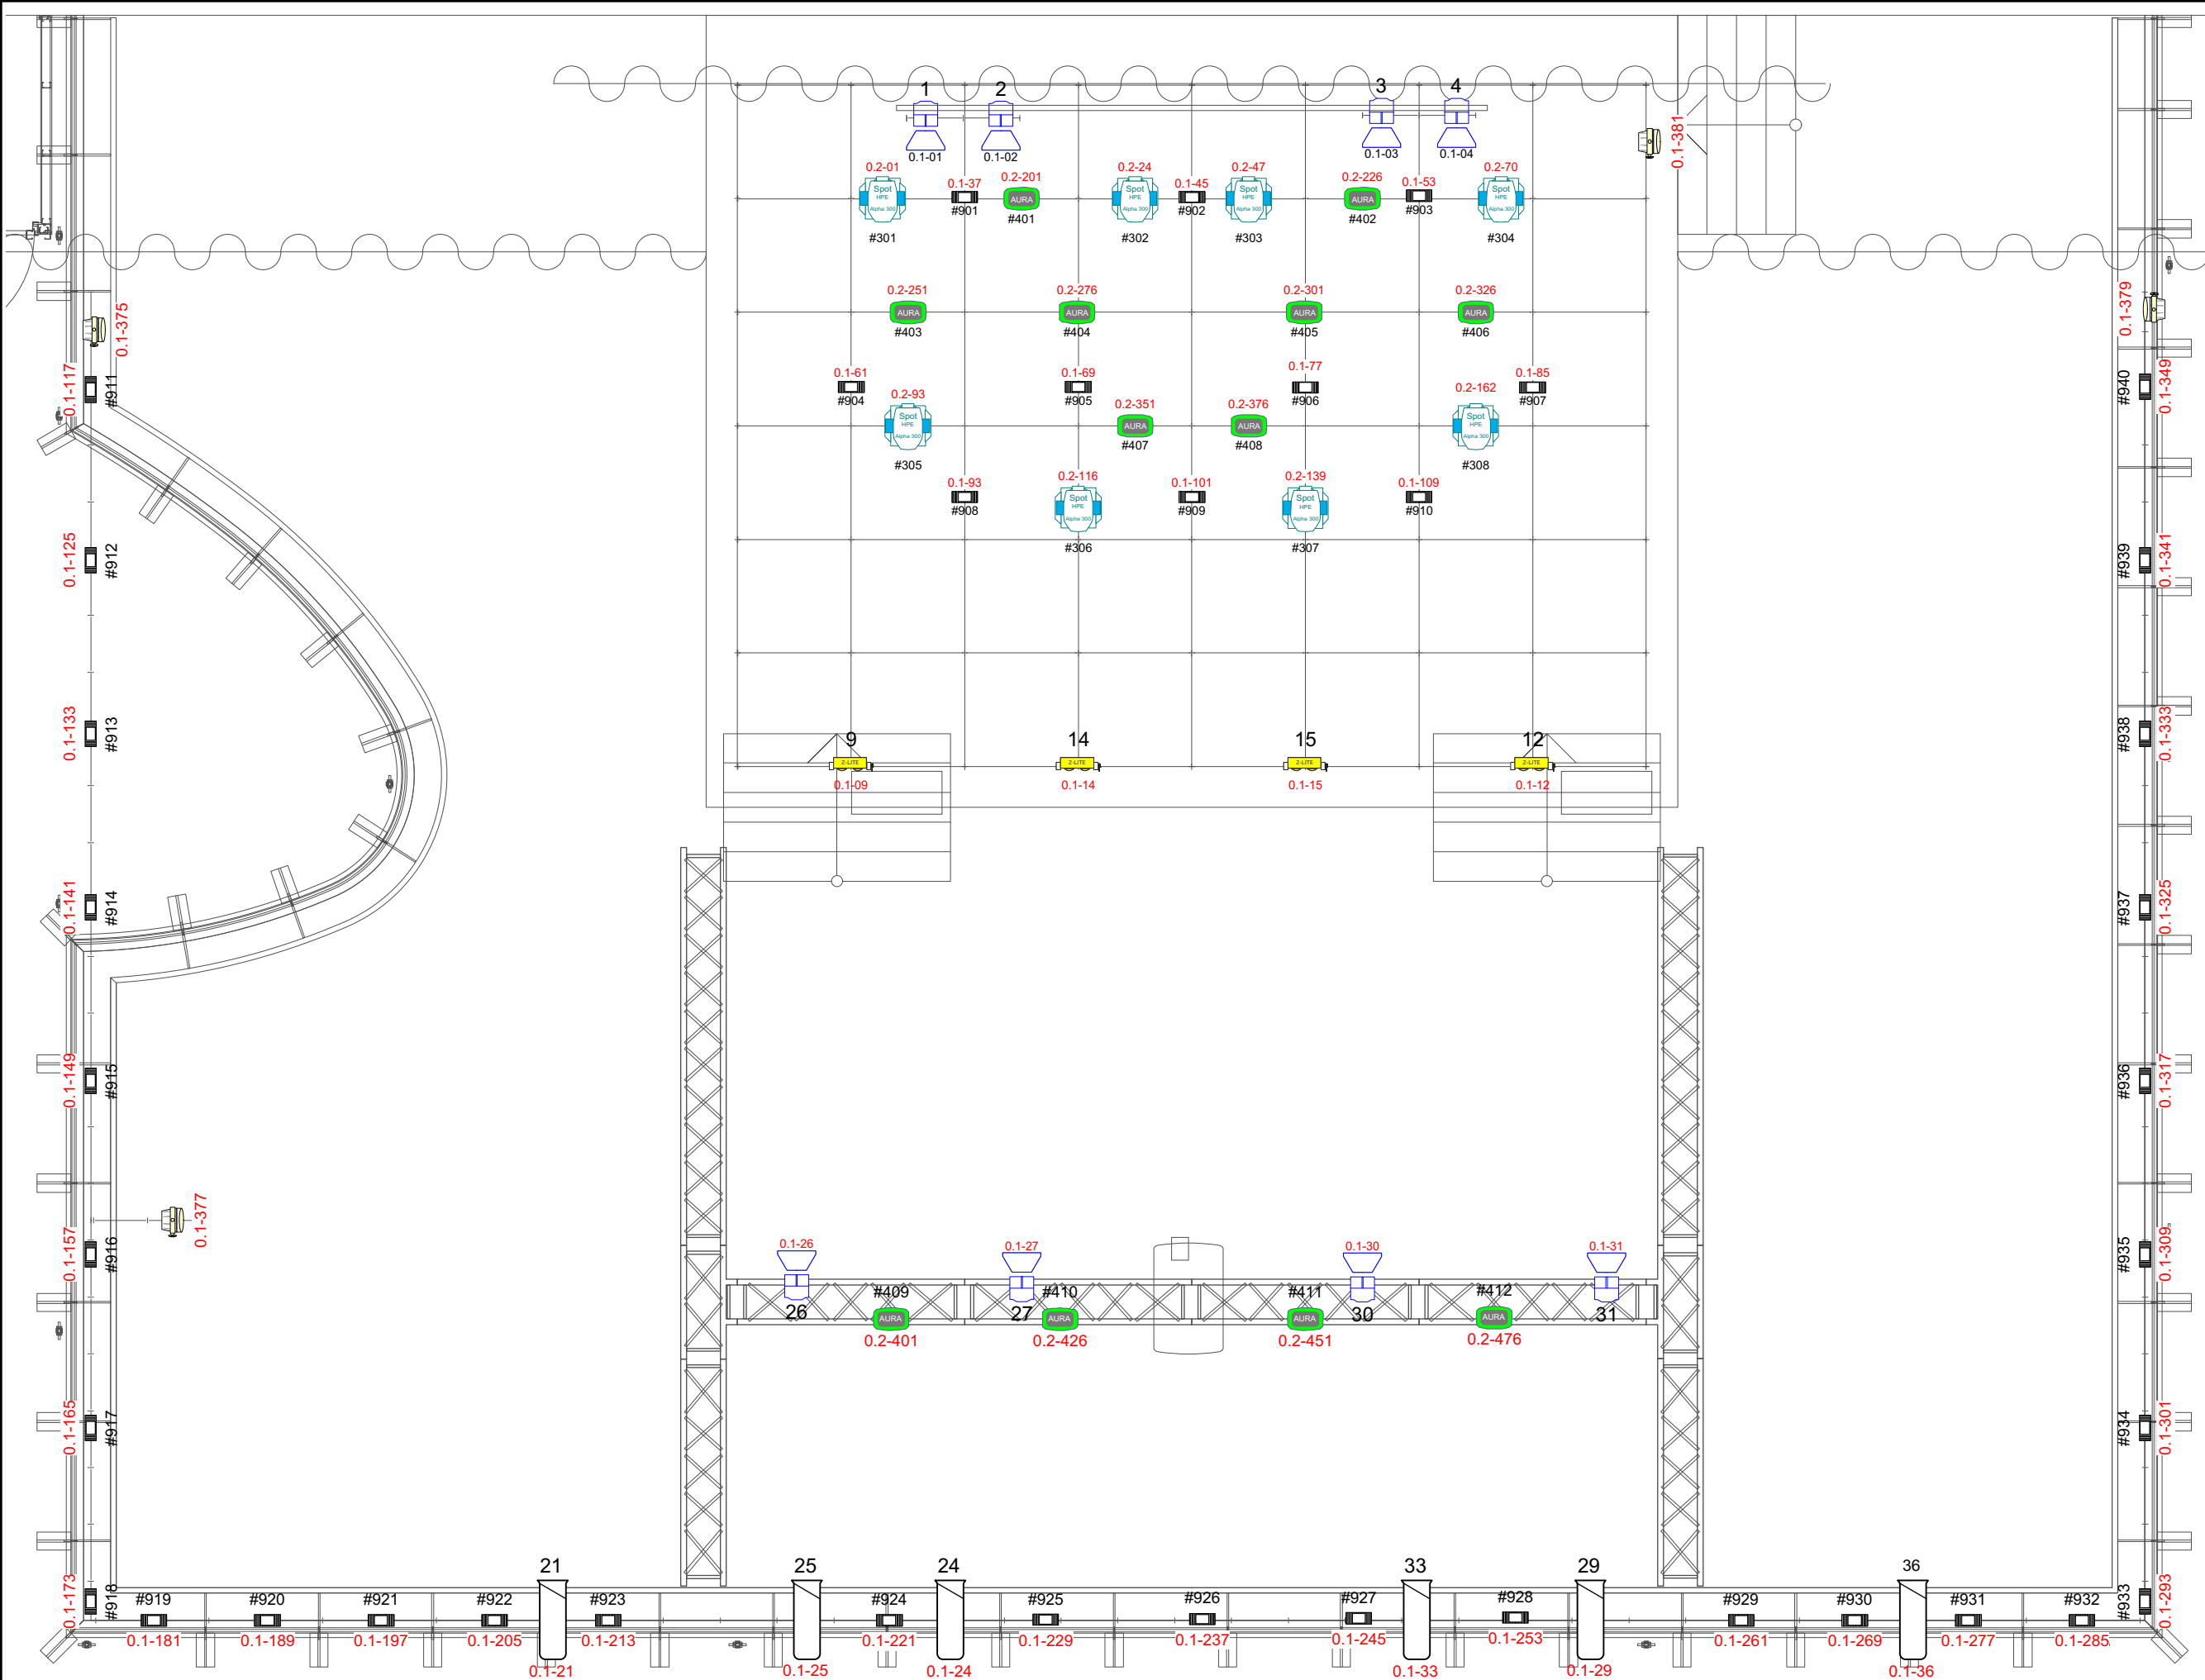

TIVOLI VREDEN BURG

MovingLight: All Layers

Qty	Sym	Type
8x		ALPHA SPOT HPE 300
12x		AURA WASH LED
40x		LedPar RGBAW+UV
4x		Dynamic White Par

Conventional: All Layers

Qty	Sym	Type
8x		Fresnel 1 Kw
4x		2Lite Par36
6x		614 SX

Show Name Cloud9 Overview		
Reference TivoliVredenburg	Drawn By TV	Date 11/04/2018
CAD File Name Cloud9