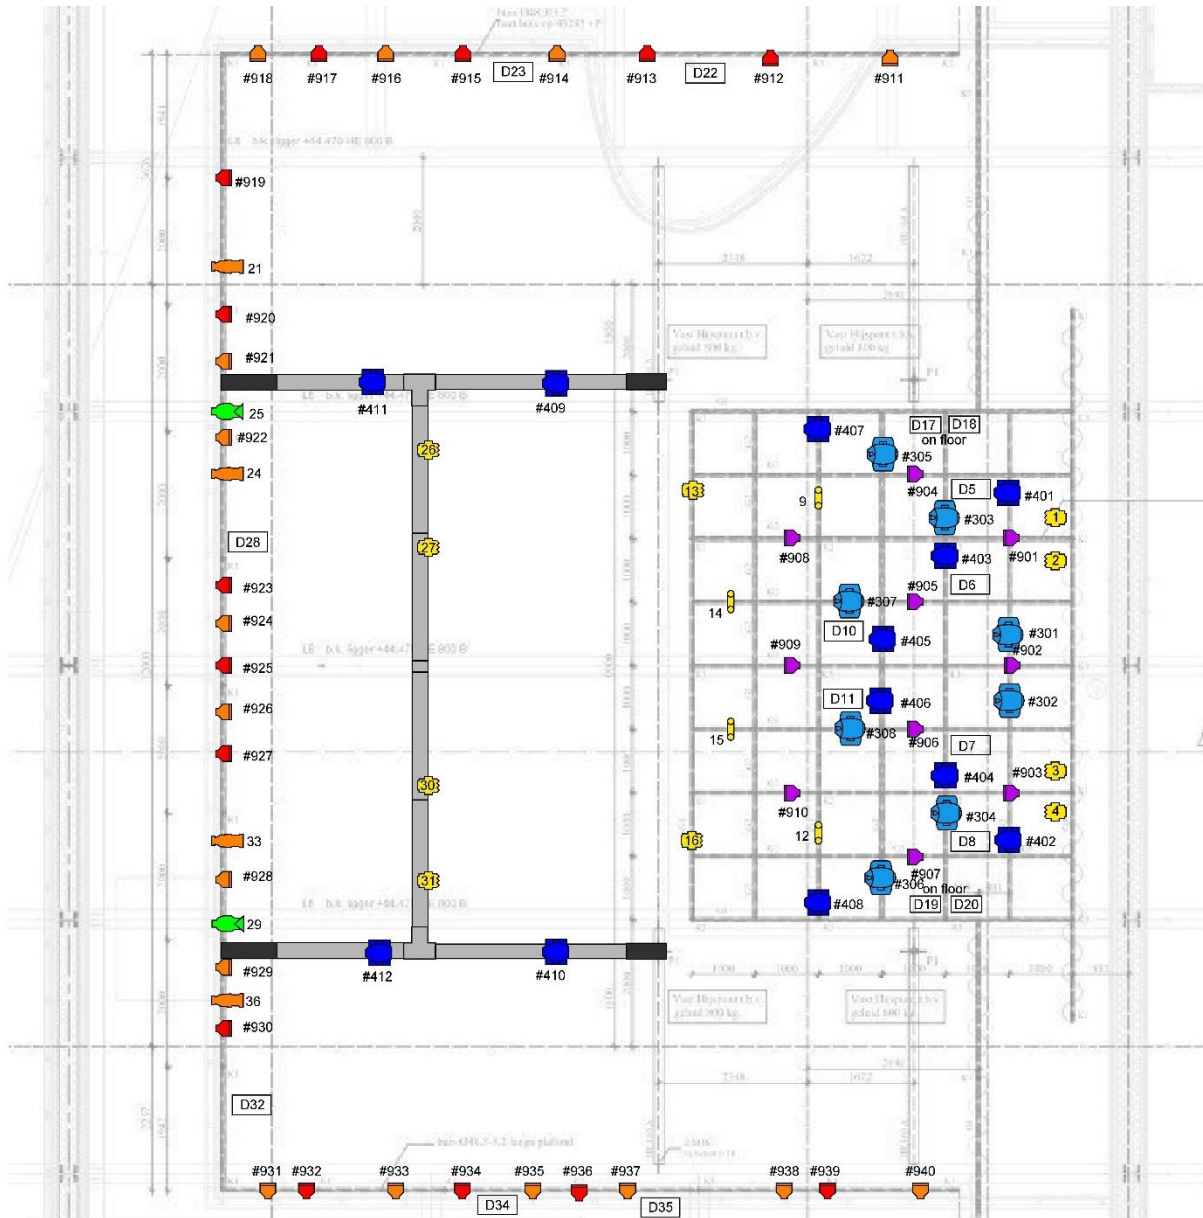

Cloud Nine - Hall Lights - Plot

TIVOLI VREDEN BURG		CLOUD NINE	
	Clay Paky Alpha spot HPE 300		cateye 500W blinder
	Martin Mac Aura		Ambi light LED RGBAW+UV Stage
	1KW fresnel		Ambi light LED RGBAW+UV Balcony
	profil Robert Juliat 1KW		Ambi light LED RGBAW+UV Hall
	ETC source four zoom, 750W		free Dimmer sockets

Cloud Nine - Hall

Lights – Patchlist

DMX-PATCH
CONVENTIONAL + LEDSTRIPS (DMX-LINE 1)

#	Description	Where	Address	Remarks
1	Dimmers		1-36	36 channels
901	CLS rgbawuv LED Par	Grid stage	37	8channels: dim+rgbawp+strobe
902	CLS rgbawuv LED Par	Grid stage	45	8channels: dim+rgbawp+strobe
903	CLS rgbawuv LED Par	Grid stage	53	8channels: dim+rgbawp+strobe
904	CLS rgbawuv LED Par	Grid stage	61	8channels: dim+rgbawp+strobe
905	CLS rgbawuv LED Par	Grid stage	69	8channels: dim+rgbawp+strobe
906	CLS rgbawuv LED Par	Grid stage	77	8channels: dim+rgbawp+strobe
907	CLS rgbawuv LED Par	Grid stage	85	8channels: dim+rgbawp+strobe
908	CLS rgbawuv LED Par	Grid stage	93	8channels: dim+rgbawp+strobe
909	CLS rgbawuv LED Par	Grid stage	101	8channels: dim+rgbawp+strobe
910	CLS rgbawuv LED Par	Grid stage	109	8channels: dim+rgbawp+strobe
911	CLS rgbawuv LED Par	Hall	117	8channels: dim+rgbawp+strobe
912	CLS rgbawuv LED Par	Balcony	125	8channels: dim+rgbawp+strobe
913	CLS rgbawuv LED Par	Balcony	133	8channels: dim+rgbawp+strobe
914	CLS rgbawuv LED Par	Hall	141	8channels: dim+rgbawp+strobe
915	CLS rgbawuv LED Par	Balcony	149	8channels: dim+rgbawp+strobe
916	CLS rgbawuv LED Par	Hall	157	8channels: dim+rgbawp+strobe
917	CLS rgbawuv LED Par	Balcony	165	8channels: dim+rgbawp+strobe
918	CLS rgbawuv LED Par	Hall	173	8channels: dim+rgbawp+strobe
919	CLS rgbawuv LED Par	Balcony	181	8channels: dim+rgbawp+strobe
920	CLS rgbawuv LED Par	Balcony	189	8channels: dim+rgbawp+strobe
921	CLS rgbawuv LED Par	Hall	197	8channels: dim+rgbawp+strobe
922	CLS rgbawuv LED Par	Hall	205	8channels: dim+rgbawp+strobe
923	CLS rgbawuv LED Par	Balcony	213	8channels: dim+rgbawp+strobe
924	CLS rgbawuv LED Par	Hall	221	8channels: dim+rgbawp+strobe
925	CLS rgbawuv LED Par	Balcony	229	8channels: dim+rgbawp+strobe
926	CLS rgbawuv LED Par	Hall	237	8channels: dim+rgbawp+strobe
927	CLS rgbawuv LED Par	Balcony	245	8channels: dim+rgbawp+strobe
928	CLS rgbawuv LED Par	Hall	253	8channels: dim+rgbawp+strobe
929	CLS rgbawuv LED Par	Hall	261	8channels: dim+rgbawp+strobe
930	CLS rgbawuv LED Par	Balcony	269	8channels: dim+rgbawp+strobe
931	CLS rgbawuv LED Par	Hall	277	8channels: dim+rgbawp+strobe
932	CLS rgbawuv LED Par	Balcony	285	8channels: dim+rgbawp+strobe
933	CLS rgbawuv LED Par	Hall	293	8channels: dim+rgbawp+strobe
934	CLS rgbawuv LED Par	Balcony	301	8channels: dim+rgbawp+strobe
935	CLS rgbawuv LED Par	Hall	309	8channels: dim+rgbawp+strobe
936	CLS rgbawuv LED Par	Balcony	317	8channels: dim+rgbawp+strobe
937	CLS rgbawuv LED Par	Hall	325	8channels: dim+rgbawp+strobe
938	CLS rgbawuv LED Par	Hall	333	8channels: dim+rgbawp+strobe
939	CLS rgbawuv LED Par	Balcony	341	8channels: dim+rgbawp+strobe
940	CLS rgbawuv LED Par	Hall	349	8channels: dim+rgbawp+strobe
501	Cls pixelbar tricolore	Stagefloor	357	synch mode, 3 ch RGB for complete bar
502	Cls pixelbar tricolore	Stagefloor	360	synch mode, 3 ch RGB for complete bar
503	Cls pixelbar tricolore	Stagefloor	363	synch mode, 3 ch RGB for complete bar
504	Cls pixelbar tricolore	Stagefloor	366	synch mode, 3 ch RGB for complete bar
505	Cls pixelbar tricolore	Stagefloor	369	synch mode, 3 ch RGB for complete bar
506	Cls pixelbar tricolore	Stagefloor	372	synch mode, 3 ch RGB for complete bar
	Free		375-511	
	Fluorescence balcony		512	
Dimmer patch				
Description			Dimmer channels	
Up stage fresnels			1,2,3,4	
Fresnels Downstage			13,16	
Fresnels frontlight			26,27,30,31	
Profiles			21,24,33,36	
Profiles (gobo or frontlight)			25,29	
Cateye Blinder			9,14,15,12